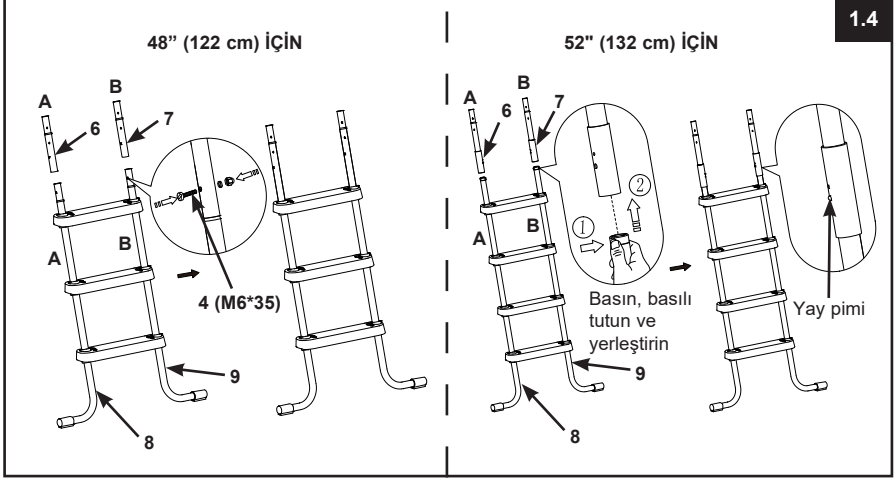

MERDİVEN KURULUMU (devamı)

- ÜST YAN A AYAKLARIN MONTAJI (1.4 sayılı şekle bakın):

2. YAN B AYAKLARIN MONTAJI (2.1 ile 2.4 arasındaki rakamlara bakın):