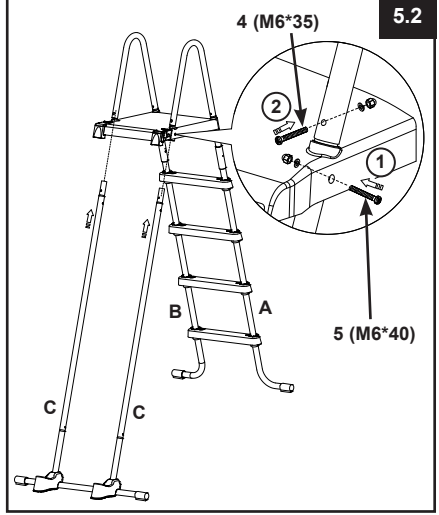

MERDİVEN KURULUMU (devamı)

5. U ŞEKLİ ÜST RAY MONTAJI (5.1 ile 5.4 arasındaki rakamlara bakın):

ÖNEMLİ: Tek seferde tek yan. U şekilli üst ray takılana kadar merdivenin diğer yanını takmayın. Tüm somun ve civataların güvenli bir şekilde sıkıldığından emin olun. Son montaj işlemine kadar bağlantı elemanları tamamen sıkmayın.