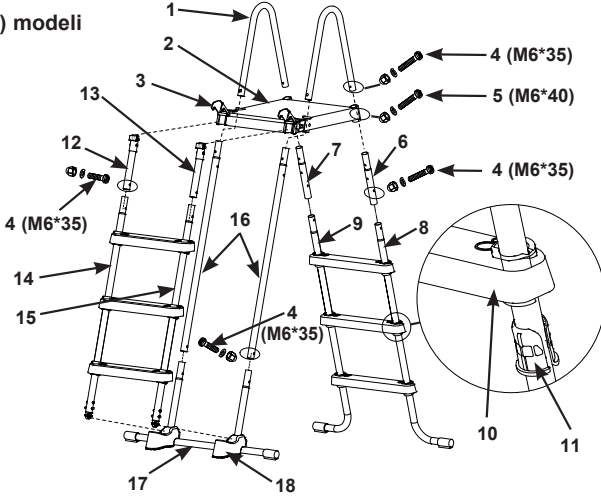

BU TALİMATLARI SAKLAYIN

PARÇALAR REFERANS

Ürününüzü monte etmeden önce, içeriğini kontrol etmek ve tüm parçalara aşına olmak için lütfen birkaç dakikanızı ayırın.

48" (122 cm) modeli

52" (132 cm) modeli

NOT: Çizimler sadece illüstrasyon amaçlıdır. Ürünün aslı farklılık gösterebilir. Ürünün gerçek boyutlarında değildir.

BU TALİMATLARI SAKLAYIN

Sayfa 4

PARÇALAR REFERANS (devamı)

Ürününüzü monte etmeden önce, içeriğini kontrol etmek ve tüm parçalara aşına olmak için lütfen birkaç dakikanızı ayırın.

REF. NO.	TANITIM	NİCELİĞİ		YEDEK PARÇA NO.	
		48"	52"	48"	52"
				#28076	#28077
1	U ŞEKİLLİ ÜST RAY	2	2	12512A	12512A
2	ÜST PLATFORM	1	1	12182	12182
3	TOKA	2	2	12190	12190
4	U-ŞEKİLLİ ÜST RAY İÇİN KISA BAĞLANTI ELEMANI (1 EKSTRA İLE)	11	9	10810	10810
5	ÜST PLATFORM İÇİN UZUN BAĞLANTI ELEMANI (1 EKSTRA İLE)	5	5	10227	10227
6	A YANI - AYAĞIN ÜST KISMI ("A" İŞARETLİ)	1	1	12669AA	12643AA
7	A YANI - AYAĞIN ÜST KISMI ("B" İŞARETLİ)	1	1	12669AB	12643AB
8	A YANI - ALT J AYAK ("A" İŞARETLİ)	1	1	12670AA	12644AA
9	A YANI - ALT J AYAK ("B" İŞARETLİ)	1	1	12670AB	12644AB
10	BASAMAK	6	8	12629	12629
11	BASAMAK BAĞLANTI MANŞONU	12	16	12630	12630
12	B YANI - YAĞIN ÜST KISMI ("A1" İŞARETLİ)	1	1	12653AA	12653AA
13	B YANI - YAĞIN ÜST KISMI ("B1" İŞARETLİ)	1	1	12653AB	12653AB
14	B YANI - AYAĞIN ALT KISMI ("A1" İŞARETLİ)	1	1	12651AA	12654AA
15	B YANI - AYAĞIN ALT KISMI ("B1" İŞARETLİ)	1	1	12651AB	12654AB
16	C YANI - AYAĞIN ÜST KISMI ("C" İŞARETLİ)	2	2	12652A	12655A
17	C YANI - ALT U ŞEKİLLİ YAN AYAK ("C" İŞARETLİ)	1	1	12650A	12650A
18	DESTEK TABANI	2	2	11356	11356

Bu merdiven Intex havuz duvar yüksekliği için tasarlanmıştır ve üretilmiştir:

Ürün #	Havuz Duvar Yüksekliği	Ürün #	Havuz Duvar Yüksekliği
28076	48" (122cm)	28077	52" (132cm)

ÖNEMLİ

Montaja başlamadan önce parçaları doğru şekilde düzenlemeniz ve hangi parçaların bir araya gelmesi gerektiğini belirlemeniz çok önemlidir. Bazı parçalar birbirine benzer ancak her zaman birbirlerinin yerine kullanılamazlar. Parça listesine bakınız.