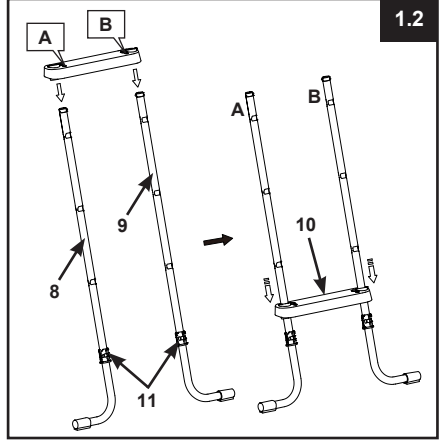

Bu merdiven Intex havuz duvar yüksekliği için tasarlanmıştır ve üretilmiştir:

Ürün #	Havuz Duvar Yüksekliği	Ürün #	Havuz Duvar Yüksekliği
28076	48" (122cm)	28077	52" (132cm)

ÖNEMLİ

Montaja başlamadan önce parçaları doğru şekilde düzenlemeniz ve hangi parçaların bir araya gelmesi gerektiğini belirlemeniz çok önemlidir. Bazı parçalar birbirine benzer ancak her zaman birbirlerinin yerine kullanılamazlar. Parça listesine bakınız.

BU TALİMATLARI SAKLAYIN

MERDİVEN KURULUMU

332
10

GEREKLİ ALETLER: Bir (1) yıldız tornavida, bir (1) küçük düz uçlu tornavida
Bir (1) çift pense ya da küçük ayarlanabilir bir ingiliz anahtarı
Tahmini montaj süresi 30-60 dakikadır. (Montaj süresinin yalnızca yaklaşık olduğunu ve bireysel montaj deneyiminin değişebileceğini unutmayın.)

⚠ UYARILAR

HATALI BAĞLANAN PARÇALAR DÜŞME VE KİŞİSEL YARALANMA VEYA ÖLÜME NEDEN OLABİLECEK ŞEKİLDE MERDİVENİN DENGESİZ OLMASINA VE BOZULMASINA NEDEN OLABİLİR.

1. YAN A AYAKLARIN MONTAJI (1.1 ile 1.4 arasındaki rakamlara bakın):