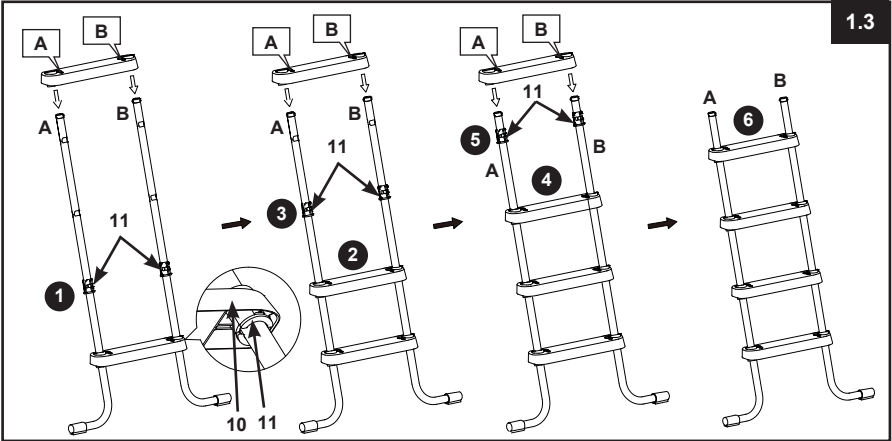

BU TALİMATLARI SAKLAYIN