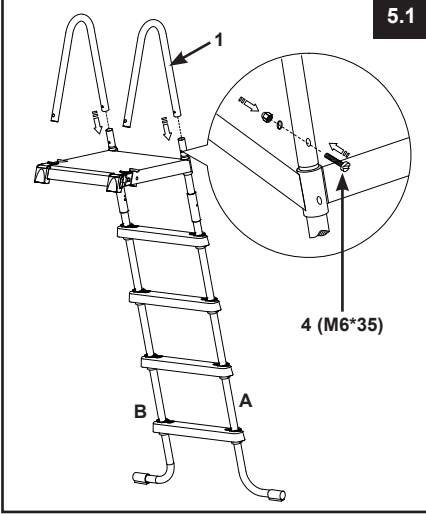

MERDİVEN KURULUMU (devamı)

5. U ŞEKLİ ÜST RAY MONTAJI (5.1 ile 5.4 arasındaki rakamlara bakın):

ÖNEMLİ: Tek seferde tek yan. U şekilli üst ray takılana kadar merdivenin diğer yanını takmayın. Tüm somun ve civataların güvenli bir şekilde sıkıldığından emin olun. Son montaj işlemine kadar bağlantı elemanları tamamen sıkmayın.