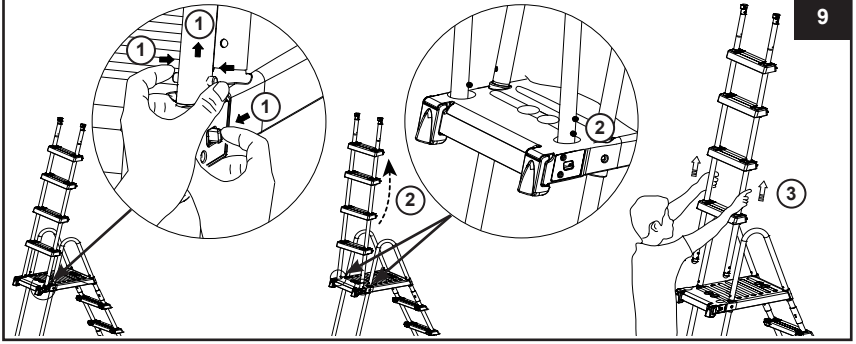

MERDİVEN KURULUMU (devamı)

10. Basamakları güvenli konumdan çıkarma (9 sayılı şekle bakın):

1. Sağ elinizle mandalı kendinize doğru çekin ve tutun, aynı zamanda sol elinizle beyaz çıkıntılı düğmelere basın ve aynı anda o bacağı boşluktan kaldırın ve alttaki beyaz çıkıntılı düğmeleri ortaya çıkarın.
2. Bacağın üst destek üzerinde durmasına izin verin (boşluğa geri düşmediğinden emin olun) ve "çıkartılabilir basamak tertibatını" güvenli konumundan hızla kaldırın.
3. Çıkartılabilir basamakları yeniden takmak için 6. adıma bakın.

KIŞ HAZIRLIĞI / UZUN SÜRELİ DEPOLAMA

1. Merdiven Kullanımından Sonra bölümünde gösterildiği gibi "çıkartılabilir basamakları" çıkarın, bkz. şekil 8.
2. Merdiveni havuzdan çıkarın ve uzun süreli depolamadan önce merdivenin ve çıkartılabilir basamakların tamamen kuru olduğundan emin olun.
3. Merdiveni ve tüm bileşenlerini iç mekana getirin ve tercihen 32°F (0°C) ile 104°F (40°C) arasında güvenli ve kuru bir alanda saklayın.
4. Merdivenin ve tüm bileşenlerin çocukların erişemeyeceği güvenli bir yerde saklandığından emin olun.
5. Basamağın sökülmesi: