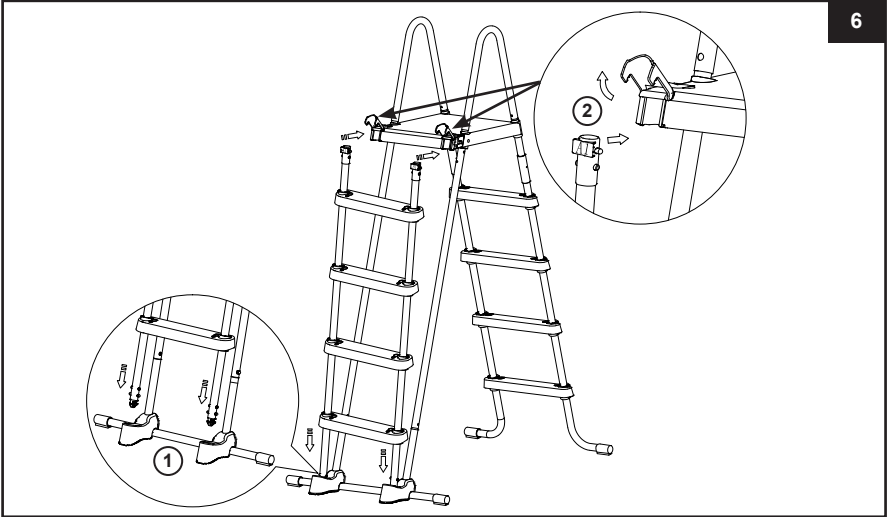

6. YAN B AYAKLARININ KURULUMU (6 sayılı şekle bakın):

BU TALİMATLARI SAKLAYIN