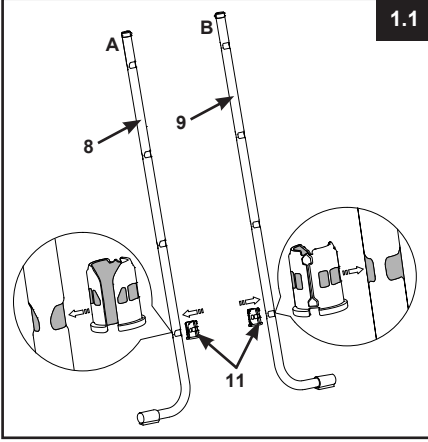

Bu merdiven Intex havuz duvar yüksekliği için tasarlanmıştır ve üretilmiştir:

Ürün #	Havuz Duvar Yüksekliği	Ürün #	Havuz Duvar Yüksekliği
28076	48" (122cm)	28077	52" (132cm)

ÖNEMLİ

Montaja başlamadan önce parçaları doğru şekilde düzenlemeniz ve hangi parçaların bir araya gelmesi gerektiğini belirlemeniz çok önemlidir. Bazı parçalar birbirine benzer ancak her zaman birbirlerinin yerine kullanılamazlar. Parça listesine bakınız.

BU TALİMATLARI SAKLAYIN

MERDİVEN KURULUMU

332
10

GEREKLİ ALETLER: Bir (1) yıldız tornavida, bir (1) küçük düz uçlu tornavida
Bir (1) çift pense ya da küçük ayarlanabilir bir ingiliz anahtarı
Tahmini montaj süresi 30-60 dakikadır. (Montaj süresinin yalnızca yaklaşık olduğunu ve bireysel montaj deneyiminin değişebileceğini unutmayın.)

⚠ UYARILAR

HATALI BAĞLANAN PARÇALAR DÜŞME VE KİŞİSEL YARALANMA VEYA ÖLÜME NEDEN OLABİLECEK ŞEKİLDE MERDİVENİN DENGESİZ OLMASINA VE BOZULMASINA NEDEN OLABİLİR.

1. YAN A AYAKLARIN MONTAJI (1.1 ile 1.4 arasındaki rakamlara bakın):