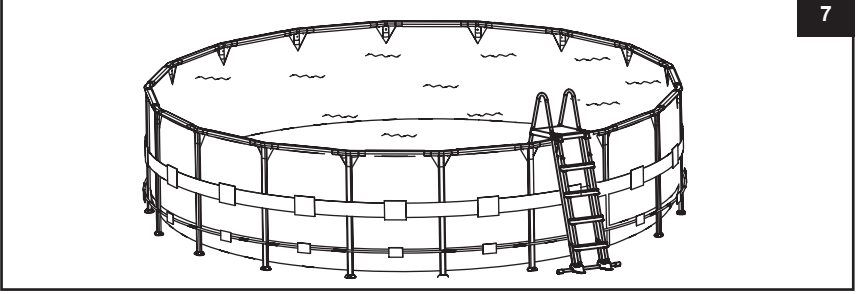

Sayfa 8

MERDİVEN KURULUMU (devamı)

332
IO

3. YAN B AYAKLARIN MONTAJI (3.1 ile 3.4 arasındaki rakamlara bakın):

ÖNEMLİ: Ayakların sıkıca yerine oturduğundan ve kilitleti olduğundan emin olun.

4. ÜST PLATFORM MONTAJI (4 sayılı şekle bakın):

BU TALİMATLARI SAKLAYIN

MERDİVEN KURULUMU (devamı)**5. U ŞEKLİ ÜST RAY MONTAJI** (5.1 ile 5.4 arasındaki rakamlara bakın):

ÖNEMLİ: Tek seferde tek yan. U şekilli üst ray takılana kadar merdivenin diğer yanını takmayın. Tüm somun ve civataların güvenli bir şekilde sıkıldığından emin olun. Son montaj işlemine kadar bağlantı elemanları tamamen sıkmayın.

**6. YAN B AYAKLARININ KURULUMU** (6 sayılı şekle bakın):**BU TALİMATLARI SAKLAYIN**

MERDİVEN KURULUMU (devamı)

332
10

7. **BAKIM:** Tüm parçaların düzgün şekilde emniyete alındığından ve merdivenin sağlam olduğundan emin olmak için düzenli olarak tüm somunları, civataları, basamakları ve basamak bağlantı manşonlarını kontrol edin.
8. **MERDİVENİ KULLANMADAN ÖNCE** (7 sayılı şekle bakın): tüm parçalar yerinde iken tüm bağlantı elemanları/vidaların tam sıkılmış olduğunu doğrulayın ve her basamağın yerine tam olarak sabitlenmiş olduğundan emin olmak için aşağı doğru basınç uygulayın.
- ÖNEMLİ:** Çıkarılabilir basamak yanı havuzun dışına yerleştirilmelidir.