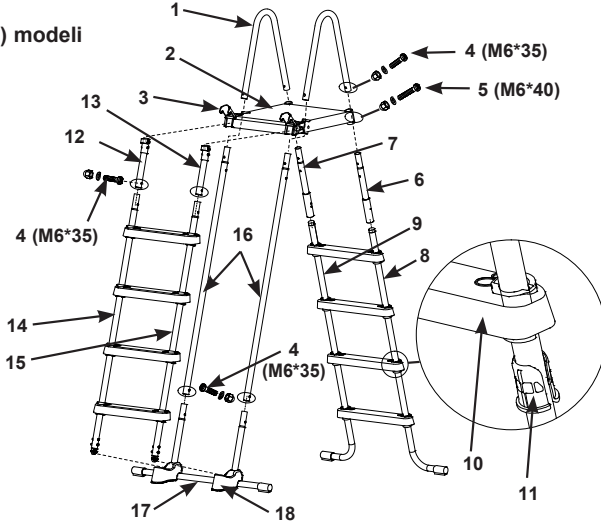

BU TALİMATLARI SAKLAYIN

PARÇALAR REFERANS

Ürününüzü monte etmeden önce, içeriğini kontrol etmek ve tüm parçalara aşına olmak için lütfen birkaç dakikanızı ayırın.

48" (122 cm) modeli

52" (132 cm) modeli

NOT: Çizimler sadece illüstrasyon amaçlıdır. Ürünün aslı farklılık gösterebilir. Ürünün gerçek boyutlarında değildir.

BU TALİMATLARI SAKLAYIN

Sayfa 4

PARÇALAR REFERANS (devamı)

Ürününüzü monte etmeden önce, içeriğini kontrol etmek ve tüm parçalara aşına olmak için lütfen birkaç dakikanızı ayırın.

REF. NO.	TANITIM	NİCELİĞİ		YEDEK PARÇA NO.	
		48"	52"	48"	52"
				#28076	#28077
1	U ŞEKİLLİ ÜST RAY	2	2	12512A	12512A
2	ÜST PLATFORM	1	1	12182	12182
3	TOKA	2	2	12190	12190
4	U-ŞEKİLLİ ÜST RAY İÇİN KISA BAĞLANTI ELEMANI (1 EKSTRA İLE)	11	9	10810	10810
5	ÜST PLATFORM İÇİN UZUN BAĞLANTI ELEMANI (1 EKSTRA İLE)	5	5	10227	10227
6	A YANI - AYAĞIN ÜST KISMI ("A" İŞARETLİ)	1	1	12669AA	12643AA
7	A YANI - AYAĞIN ÜST KISMI ("B" İŞARETLİ)	1	1	12669AB	12643AB
8	A YANI - ALT J AYAK ("A" İŞARETLİ)	1	1	12670AA	12644AA
9	A YANI - ALT J AYAK ("B" İŞARETLİ)	1	1	12670AB	12644AB
10	BASAMAK	6	8	12629	12629
11	BASAMAK BAĞLANTI MANŞONU	12	16	12630	12630
12	B YANI - YAĞIN ÜST KISMI ("A1" İŞARETLİ)	1	1	12653AA	12653AA
13	B YANI - YAĞIN ÜST KISMI ("B1" İŞARETLİ)	1	1	12653AB	12653AB
14	B YANI - AYAĞIN ALT KISMI ("A1" İŞARETLİ)	1	1	12651AA	12654AA
15	B YANI - AYAĞIN ALT KISMI ("B1" İŞARETLİ)	1	1	12651AB	12654AB
16	C YANI - AYAĞIN ÜST KISMI ("C" İŞARETLİ)	2	2	12652A	12655A
17	C YANI - ALT U ŞEKİLLİ YAN AYAK ("C" İŞARETLİ)	1	1	12650A	12650A
18	DESTEK TABANI	2	2	11356	11356

Bu merdiven Intex havuz duvar yüksekliği için tasarlanmıştır ve üretilmiştir:

Ürün #	Havuz Duvar Yüksekliği	Ürün #	Havuz Duvar Yüksekliği
28076	48" (122cm)	28077	52" (132cm)

ÖNEMLİ

Montaja başlamadan önce parçaları doğru şekilde düzenlemeniz ve hangi parçaların bir araya gelmesi gerektiğini belirlemeniz çok önemlidir. Bazı parçalar birbirine benzer ancak her zaman birbirlerinin yerine kullanılamazlar. Parça listesine bakınız.