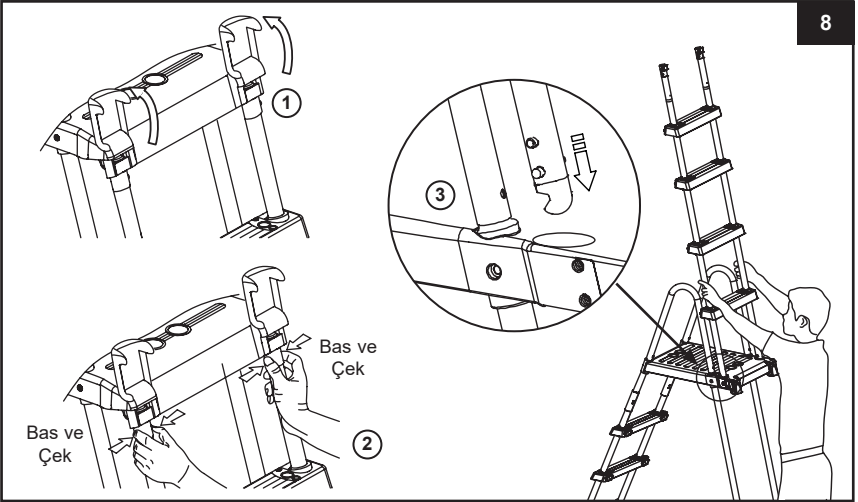

⚠ UYARILAR

HER KULLANIMDAN ÖNCE, ÇIKARILABİLİR BASAMAKLAR TARAFINDAN DESTEK TABANINA TAKILDIĞINDAN VE ÜST PLATFORMUN ÖN KENARINDA BULUNAN TUTUCULARA GÜVENLİ BİR ŞEKİLDE KİLİTLENMİŞ OLDUĞUNDAN EMİN OLUN.

9. **MERDİVENİN KULLANIMINDAN SONRA** (8 sayılı şekle bakın):