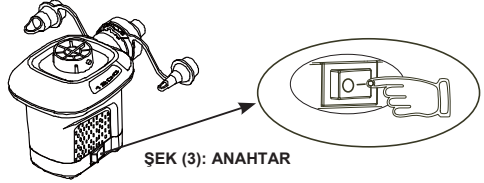

ŞEK (3): ANAHTAR

HAVASINI ALMAK İÇİN

1. Nozulu gerekirse hava boşaltma bağlantısına takın ve pompayı havası alınacak objenin şişirme valfine karşı tutun. Bkz. Şek (4).
2. **NOT:** Şişme bot ve büyük hava yatağı gibi büyük objelerde pompa doğrudan şişirme valflerine oturur ve daha kısa şişirme süresi sağlar. Küçük hava yataklarında vs. olduğu gibi küçük şişirme valfine uygun nozulu kullanın.
2. DC hattı kablosunu bir araba çakmak girişine takın. Bkz. Şek (2).
3. AÇMA: "I" işaretine basın; KAPATMA: "0" işaretine basın. Bkz. Şek (3).