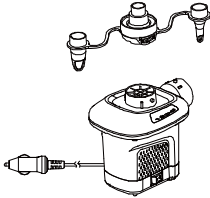

ŞEK (4): NOZULU TAKIN