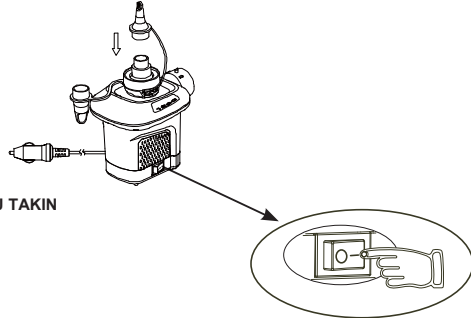

ŞEK (3): ANAHTAR

INTEX®

BU TALİMATLARI SAKLAYIN

Sayfa 2