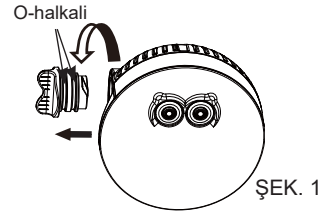

## BU TALİMATLARI SAKLAYIN

**Parça kaynak:**

REF. NO.	AÇIKLAMA	MİKTAR	YEDEK PARÇA NO.
1	O-HALKALI PİL HAZNESİ KAPAĞI	1	12409
2	PİL TUTUCUSU	1	12410
3	SPA LED LAMBASI	1	12411

Sürekli ürün geliştirme politikasından ötürü Intex haber vermeden ürün kılavuzunda güncellemelere neden olabilecek şekilde özellikleri ve görünümünü değiştirme hakkını saklı tutar.

**Pilleri takmak veya değiştirmek için:**

1. Önce ürünü tamamen kurutun. PİL haznesinin kapağını (1) Spa LED lambasından çıkartın (Bkz. Şek 1). PİL muhafazası kapağındaki iki o-halkasını kaybetmemeye dikkat edin.
2. 3 AAA pili pil tutucusunda (2) gösterilen yöne göre takın (Bkz. Şek 2).
3. PİL tutucusunu (2) yöne dikkat ederek LED lambasının gövdesine tekrar monte edin (Bkz. Şek 3).
4. PİL haznesi kapağını (1) sadece elinizle emniyetli bir şekilde sıkın (Bkz. Şek 4).