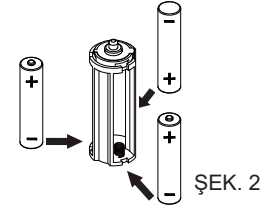

## BU TALİMATLARI SAKLAYIN

**Parça kaynak:**

REF. NO.	AÇIKLAMA	MİKTAR	YEDEK PARÇA NO.
1	O-HALKALI PİL HAZNESİ KAPAĞI	1	12409
2	PİL TUTUCUSU	1	12410
3	SPA LED LAMBASI	1	12411

Sürekli ürün geliştirme politikasından ötürü Intex haber vermeden ürün kılavuzunda güncellemelere neden olabilecek şekilde özellikleri ve görünümünü değiştirme hakkını saklı tutar.

**Pilleri takmak veya değiştirmek için:**

1. Önce ürünü tamamen kurutun. PİL haznesinin kapağını (1) Spa LED lambasından çıkartın (Bkz. Şek 1). PİL muhafazası kapağındaki iki o-halkasını kaybetmemeye dikkat edin.
2. 3 AAA pili pil tutucusunda (2) gösterilen yöne göre takın (Bkz. Şek 2).
3. PİL tutucusunu (2) yöne dikkat ederek LED lambasının gövdesine tekrar monte edin (Bkz. Şek 3).
4. PİL haznesi kapağını (1) sadece elinizle emniyetli bir şekilde sıkın (Bkz. Şek 4).