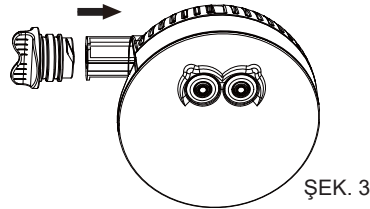

## BU TALİMATLARI SAKLAYIN

**Parça kaynak:**

REF. NO.	AÇIKLAMA	MİKTAR	YEDEK PARÇA NO.
1	O-HALKALI PİL HAZNESİ KAPAĞI	1	12409
2	PİL TUTUCUSU	1	12410
3	SPA LED LAMBASI	1	12411

Sürekli ürün geliştirme politikasından ötürü Intex haber vermeden ürün kılavuzunda güncellemelere neden olabilecek şekilde özellikleri ve görünümünü değiştirme hakkını saklı tutar.

**Pilleri takmak veya değiştirmek için:**

1. Önce ürünü tamamen kurutun. PİL haznesinin kapağını (1) Spa LED lambasından çıkartın (Bkz. Şek 1). PİL muhafazası kapağındaki iki o-halkasını kaybetmemeye dikkat edin.
2. 3 AAA pili pil tutucusunda (2) gösterilen yöne göre takın (Bkz. Şek 2).
3. PİL tutucusunu (2) yöne dikkat ederek LED lambasının gövdesine tekrar monte edin (Bkz. Şek 3).
4. PİL haznesi kapağını (1) sadece elinizle emniyetli bir şekilde sıkın (Bkz. Şek 4).