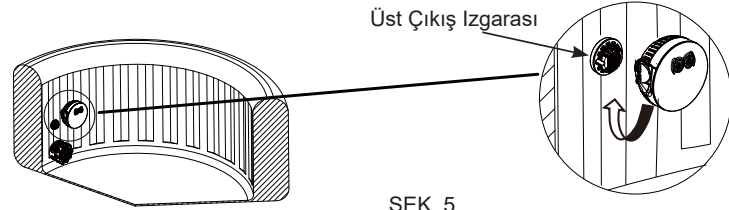

## BU TALİMATLARI SAKLAYIN

**Parça kaynak:**

REF. NO.	AÇIKLAMA	MİKTAR	YEDEK PARÇA NO.
1	O-HALKALI PİL HAZNESİ KAPAĞI	1	12409
2	PİL TUTUCUSU	1	12410
3	SPA LED LAMBASI	1	12411

Sürekli ürün geliştirme politikasından ötürü Intex haber vermeden ürün kılavuzunda güncellemelere neden olabilecek şekilde özellikleri ve görünümünü değiştirme hakkını saklı tutar.

**Pilleri takmak veya değiştirmek için:**

1. Önce ürünü tamamen kurutun. PİL haznesinin kapağını (1) Spa LED lambasından çıkartın (Bkz. Şek 1). PİL muhafazası kapağındaki iki o-halkasını kaybetmemeye dikkat edin.
2. 3 AAA pili pil tutucusunda (2) gösterilen yöne göre takın (Bkz. Şek 2).
3. PİL tutucusunu (2) yöne dikkat ederek LED lambasının gövdesine tekrar monte edin (Bkz. Şek 3).
4. PİL haznesi kapağını (1) sadece elinizle emniyetli bir şekilde sıkın (Bkz. Şek 4).

## BU TALİMATLARI SAKLAYIN

5. Spa LED lambasını Spa küvetinin üst çıkış izgarasının bağlantı parçasına takın, sadece elinizle sıkın (Bkz. Şek 5).  
Not: Pil bölmesine su girmesine izin vermeyin, aksi halde bu ürüne zarar verebilir ve garantiyi geçersiz kılabilir.