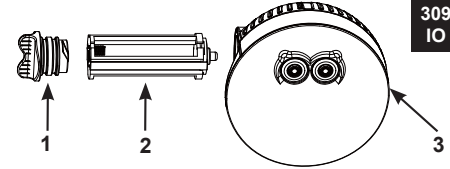

Parça kaynak:

REF. NO.	AÇIKLAMA	MİKTAR	YEDEK PARÇA NO.
1	O-HALKALI PİL HAZNESİ KAPAĞI	1	12409
2	PİL TUTUCUSU	1	12410
3	SPA LED LAMBASI	1	12411

Sürekli ürün geliştirme politikasından ötürü Intex haber vermeden ürün kılavuzunda güncellemelere neden olabilecek şekilde özellikleri ve görünümünü değiştirme hakkını saklı tutar.

Pilleri takmak veya değiştirmek için:

1. Önce ürünü tamamen kurutun. PİL haznesinin kapağını (1) Spa LED lambasından çıkartın (Bkz. Şek 1). PİL muhafazası kapağındaki iki o-halkasını kaybetmemeye dikkat edin.
2. 3 AAA pili pil tutucusunda (2) gösterilen yöne göre takın (Bkz. Şek 2).
3. PİL tutucusunu (2) yöne dikkat ederek LED lambasının gövdesine tekrar monte edin (Bkz. Şek 3).
4. PİL haznesi kapağını (1) sadece elinizle emniyetli bir şekilde sıkın (Bkz. Şek 4).