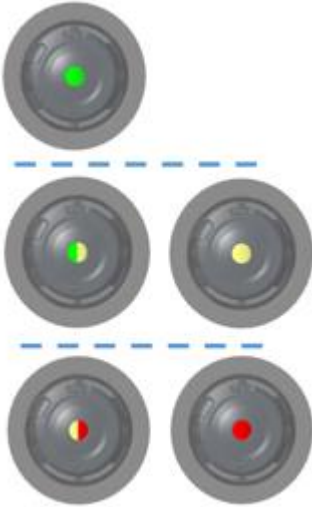

INTEX®

Kartuş göstergesi

Yeni C1000 ve C1500 kartuş filtreleme modellerinde kartuş aşınma göstergesi bulunmaktadır.

Yeşil

değiştirmeye gerek yok

- kartuş temiz,

Sarı

gerekiyor

- kartuş temizlenmesi

Kırmızı

temizlenmesi veya değiştirilmesi gerekiyor

- kartuş çok kirli olup